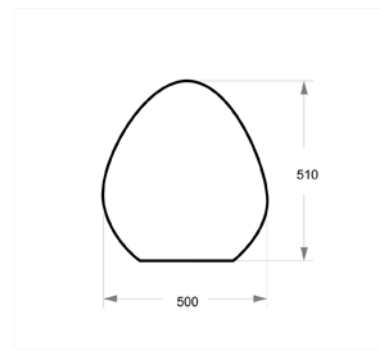

ROCKY 50

Produkttypen / Product Types

Artikel-Nr /Item No. DDK 30841 RGA
EAN Nummer /EAN No. 9009099008417

Der Fels. Besonders geeignet für den Einsatz im Garten, im Pool oder Teich. Durchmesser ca. 35 cm Höhe ca. 35 cm. Mit Ladestation. Geeignet für Fernbedienung. Diese Leuchte können Sie auch bei unserem Kooperationsparten, der Therme Erding in der Vitaloase bewundern.