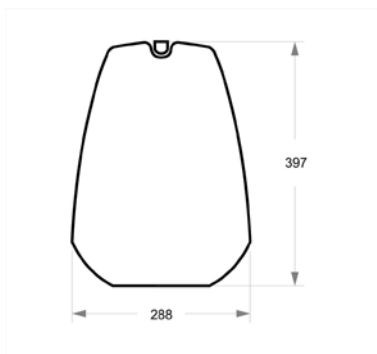

VESSEL

Produkttyp / Product Type

Artikel-Nr / Item No. DDK 30834 RGA
EAN Nummer / EAN No. 9009099008349

Mit robustem, hochwertigem Tragegriff aus Holz, ist VESSEL Ihr Begleiter auf dem Weg zum Briefkasten oder beim abendlichen Spaziergang

eco friendly

unlimited colours

100% waterproof

up to 20h on one charge

shock resistant

With robust, high-quality wooden handle, VESSEL is your guide on the way to the mailbox or the evening stroll.

Autonomie / Autonomies

Weißes Licht in 3 Helligkeiten
Candle-Effekt (Flimmern gelb)
Dynamic (unbegrenzte Farben)
Auswählen einer Farbe

*White light in 3 brightnesses
Candle effect (flickering yellow)
Dynamic (unlimited colors)
Choosing a color*

Betriebsarten / Modes

Low Intensity: 20 Stunden
Mittlere Intensität: 12 Stunden
Hohe Intensität: 8 Stunden
Ladezeit: 6 Stunden

*Low Intensity: 20 hours
Average intensity: 12 hours
High intensity: 8 hours
Charging time: 6 hours*

Technische Daten / Technical Data

Li-Polymer Akku 3,7 V 1750 mAh
Leistungsaufnahme: 1 Watt
AC-Eingang 110 ~ 220 V 50 - 60 Hz
Output DC 5V
52 LEDs: 16 weiße LEDs, 36 Farb-LEDs
Lebensdauer von mehr als 50.000 Stunden
Ladestation
Fakultative RF Fernbedienung

*Li-Polymer battery 3.7V 1750 mAh
Power consumption : 1 Watt
AC input 110 ~ 220 V 50 - 60 Hz
Output DC 5V
52 LEDs: 16 white LEDs, 36 color LEDs
Lifetime exceeding 50,000 hours
Charging station
Optionnal RF remote controller*