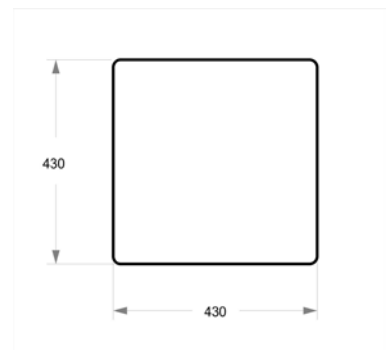

DICE

Produkttypen / Product Types

Artikel-Nr /Item No. DDK 30845 RGA
EAN Nummer /EAN No. 9009099008455

Der Würfel im Miniformat

eco
friendly

unlimited
colours

100 %
waterproof

up to 20h
on one charge

shock
resistant

The cube in miniature

Betriebsarten / Modes

4 vordefinierten Farben
Dynamik (unbegrenzte Farben)
Auswählen einer Farbe

4 predefined colours
dynamic (unlimited colors)
Choosing a color

Autonomie / Autonomies

5 bis 10h Stunden mit dem Li-Ionen-Akku
Variable mit dem Einsatz von 3 AAA-Batterien

5 to 10h hours with the Li-ion battery
Variable with the use of 3 AAA batteries

Technische Daten / Technical Data

Power by 3 AAA Batterien oder wiederaufladbaren
Li-Ion Akku Li-Ionen-Akku 3,7 V 700mAh
Stromverbrauch: 0,5 Watt
AC-Eingang 110 ~ 240 VAC 50 - 60 Hz
Output DC 4,2 VdC
20 Leds: 8 weiße LEDs, 12 Farb-LEDs
Lebensdauer von mehr als 40.000 Stunden
Magnetische Rückseite der Glühlampe

Griff auf der Rückseite des Kolbens
Fakultative Akku und Ladestation
Fakultative RF-Fernbedienung

Power by 3 AAA batteries or by the rechargeable Li
ion Battery Li ion battery 3,7V 700mah
Power consumption : 0,5 watt
AC input 110 ~ 240 VAC 50 - 60 Hz
Output DC 4,2VdC
20 Leds: 8 white Leds, 12 color Leds
Lifetime exceeding 40,000 hours
Magnetic back of the bulb

Handle on the back of the bulb
Optionnal Battery and Charging station
Optionnal RF remote control