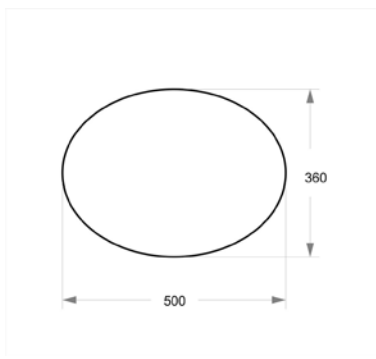

FLATBAL LARGE