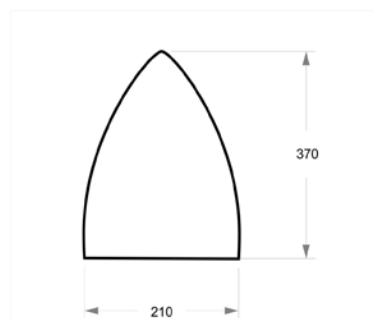

EXIT und EXIT L sind besondere Kreationen aus unserer Designwerkstatt. Besonders im modern gestalteten Umfeld sind diese Leuchten perfekte Ergänzungen und Dekoration. Ob als Tischleuchte oder Solitärobjekt, machen beide Größen eine gute Figur.