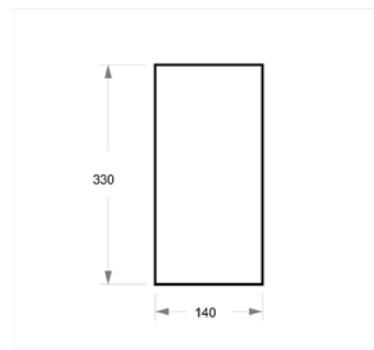

Die Mini Ausführung der BLOCK Form.

eco friendly

unlimited colours

100% waterproof

up to 20h on one charge

shock resistant

The mini version of the BLOCK form.

Betriebsarten / Modes