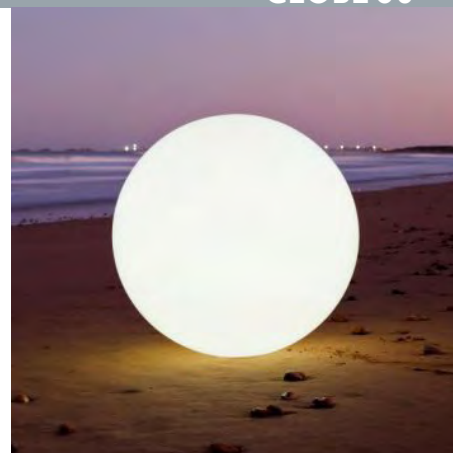

GLOBE 50

Produkttype / Product Type

Artikel-Nr / Item No. DDK 30830 RGA
 EAN Nummer / EAN No. 9009099008301

Die klassische Kugelform ist und bleibt sehr beliebt. Sie ist vielseitig einsetzbar und passt zu vielen vorhandenen Dekorationselementen.