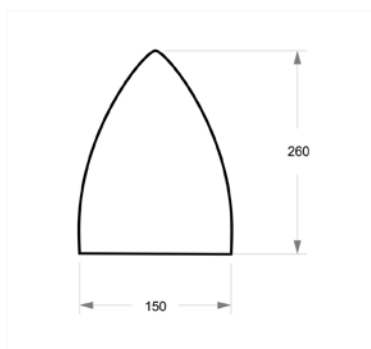

Produkttype / Product Type

Artikel-Nr / Item No. DDK 30850 RGA
EAN Nummer / EAN No. 9009099008509

EXIT

EXIT und EXIT L sind besondere Kreationen aus unserer Designwerkstatt. Besonders im modern gestalteten Umfeld sind diese Leuchten perfekte Ergänzungen und Dekoration. Ob als Tischleuchte oder Solitärobjekt, machen beide Größen eine gute Figur. Ausgestattet ist EXIT mit einer BULBLite Leuchteinheit mit 20 LED, magnetischem Boden, Haltebügel und mit der Fernbedienung PEBBLE schaltbar.

EXIT and EXIT L are special creations from our design studio. Especially in modern design environment, these luminaires are perfect additions and decoration. Whether as a table lamp or solitary object, make a good impression both sizes.

EXIT is equipped with a switchable BULBLite light unit with 20 LED, magnetic base, a tripod and use the remote control PEBBLE.

Autonomie / Autonomies

4 vordefinierten Farben
Dynamik (unbegrenzte Farben)
Auswählen einer Farbe

*4 predefined colours
dynamic (unlimited colors)
Choosing a color*

Betriebsarten / Modes

5 bis 10h Stunden mit dem Li-Ionen-Akku
Variable mit dem Einsatz von 3 AAA-Batterien

*5 to 10h hours with the Li-ion battery
Variable with the use of 3 AAA batteries*

Technische Daten / Technical Data

Power by 3 AAA Batterien oder wiederaufladbaren
Li-Ion Akku Li-Ionen-Akku 3,7 V 700mAh
Stromverbrauch: 0,5 Watt
AC-Eingang 110 ~ 240 VAC 50 - 60 Hz
Output DC 4,2 VdC
20 Leds: 8 weiße LEDs, 12 Farb-LEDs
Lebensdauer von mehr als 40.000 Stunden
Magnetische Rückseite der Glühlampe

Griff auf der Rückseite des Kolbens
Fakultative Akku und Ladestation
Fakultative RF-Fernbedienung