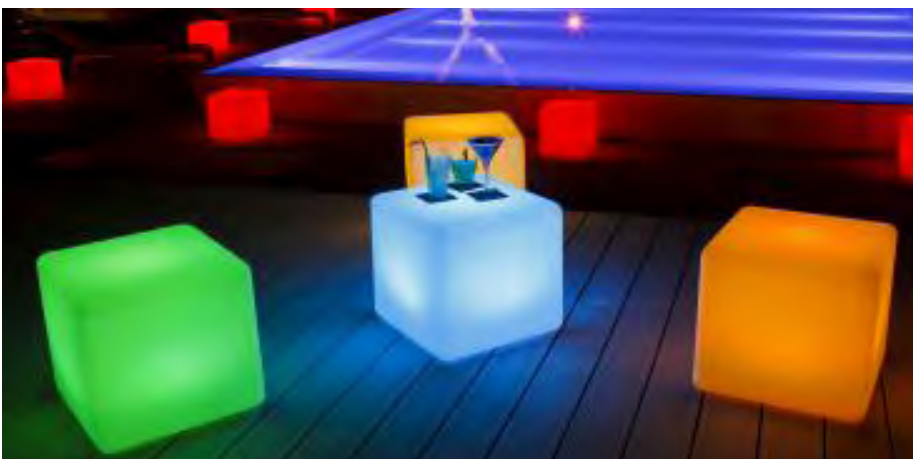

Technische Daten / Technical Data

Li-Polymer Akku 3,7 V 1750 mAh
Leistungsaufnahme: 1 Watt
AC-Eingang 110 ~ 220 V 50 - 60 Hz
Output DC 5V
52 LEDs: 16 weiße LEDs, 36 Farb-LEDs
Lebensdauer von mehr als 50.000 Stunden
Ladestation
Fakultative RF Fernbedienung

*Li-Polymer battery 3.7V 1750 mAh
Power consumption : 1 Watt
AC input 110 ~ 220 V 50 - 60 Hz
Output DC 5V
52 LEDs: 16 white LEDs, 36 color LEDs
Lifetime exceeding 50,000 hours
Charging station
Optionnal RF remote controller*