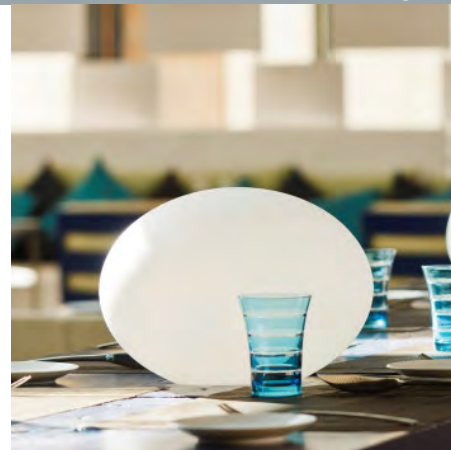

Auch den FLATBALL gibt es als Miniausgabe zur Platzierung auf kleinen Flächen
Ausgestattet ist FLATBALL mit einer BULBLite Leuchteinheit mit 20 LED, magnetischem Boden, Haltebügel und mit der Fernbedienung PEBBLE schaltbar.