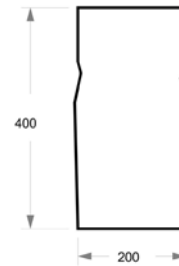

Sehr kreative, kleine Version des TOWER.
Ausgestattet ist TWIST mit einer BULBLite Leuchteinheit mit 20 LED, magnetischem Boden, Haltebügel und mit der Fernbedienung PEBBLE schaltbar.

eco friendly

unlimited colours