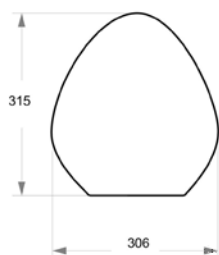

ROCK 30

Produkttype / Product Type

Artikel-Nr / Item No. DDK 30828 RGA
EAN Nummer / EAN No. 9009099008288

Der Fels. Besonders geeignet für den Einsatz im Garten, im Pool oder Teich.
Durchmesser ca. 35 cm Höhe ca. 35 cm. Mit Ladestation. Geeignet für Fernbedienung.
Diese Leuchte können Sie auch bei unserem Kooperationspartner, der Therme Erding in der Vitaloase bewundern.

eco friendly

unlimited colours

100% waterproof

up to 20h on one charge

shock resistant

*The rock. Particularly suitable for use in the garden, pool or pond.
Diameter 35 cm height about 35 minutes. With charger. Suitable for remote control.
This lamp can also at our Kooperationspartner, the Therme Erding admire in the Vitality Oasis.*

Autonomie / Autonomies

Weißes Licht in 3 Helligkeiten
Candle-Effekt (Flimmern gelb)
Dynamic (unbegrenzte Farben)
Auswählen einer Farbe

*White light in 3 brightnesses
Candle effect (flickering yellow)
Dynamic (unlimited colors)
Choosing a color*

Betriebsarten / Modes

Low Intensity: 20 Stunden
Mittlere Intensität: 12 Stunden
Hohe Intensität: 8 Stunden
Ladezeit: 6 Stunden

*Low Intensity: 20 hours
Average intensity: 12 hours
High intensity: 8 hours
Charging time: 6 hours*

Technische Daten / Technical Data

Li-Polymer Akku 3,7 V 1750 mAh
Leistungsaufnahme: 1 Watt
AC-Eingang 110 ~ 220 V 50 - 60 Hz
Output DC 5V
52 LEDs: 16 weiße LEDs, 36 Farb-LEDs
Lebensdauer von mehr als 50.000 Stunden
Ladestation
Fakultative RF Fernbedienung

*Li-Polymer battery 3.7V 1750 mAh
Power consumption : 1 Watt
AC input 110 ~ 220 V 50 - 60 Hz
Output DC 5V
52 LEDs: 16 white LEDs, 36 color LEDs
Lifetime exceeding 50,000 hours
Charging station
Optionnal RF remote controller*