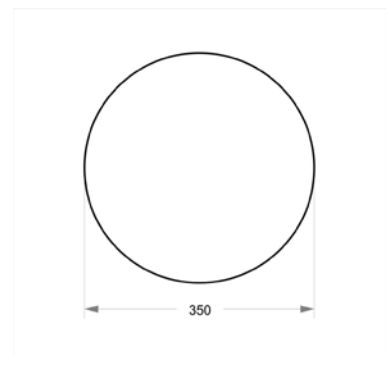

Die klassische Kugelform ist und bleibt sehr beliebt. Sie ist vielseitig einsetzbar und passt zu vielen vorhandenen Dekorationselementen.

eco friendly

unlimited colours

100 % waterproof

up to 20h on one charge

shock resistant

The classic ball is and remains very popular. It is versatile and suitable for many existing decorative elements.

Betriebsarten / Modes

Weißes Licht in 3 Helligkeiten
Candle-Effekt (Flimmern gelb)
Dynamic (unbegrenzte Farben)
Auswählen einer Farbe

*White light in 3 brightnesses
Candle effect (flickering yellow)
Dynamic (unlimited colors)
Choosing a color*

Autonomie / Autonomies

Low Intensity: 20 Stunden
Mittlere Intensität: 12 Stunden
Hohe Intensität: 8 Stunden
Ladezeit: 6 Stunden

*Low Intensity: 20 hours
Average intensity: 12 hours
High intensity: 8 hours
Charging time: 6 hours*

Technische Daten / Technical Data

Li-Polymer Akku 3,7 V 1750 mAh
Leistungsaufnahme: 1 Watt
AC-Eingang 110 ~ 220 V 50 - 60 Hz
Output DC 5V
52 LEDs: 16 weiße LEDs, 36 Farb-LEDs
Lebensdauer von mehr als 50.000 Stunden
Ladestation
Fakultative RF Fernbedienung

*Li-Polymer battery 3.7V 1750 mAh
Power consumption : 1 Watt
AC input 110 ~ 220 V 50 - 60 Hz
Output DC 5V
52 LEDs: 16 white LEDs, 36 color LEDs
Lifetime exceeding 50,000 hours
Charging station
Optionnal RF remote controller*