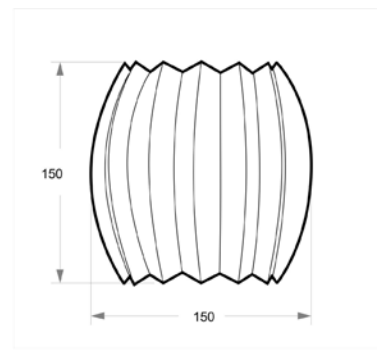

Mit dieser Leuchte haben unsere Designer etwas besonderes geschaffen. Die Ausleuchtung geht bis zum äußersten Rand der einzelnen Zacken und bringt somit ein besonderes "Leuchterlebnis"

Noch toller wird es, wenn man mehrere übereinander stellt und sie dann auch noch in verschiedenen Farben erstrahlen lässt.