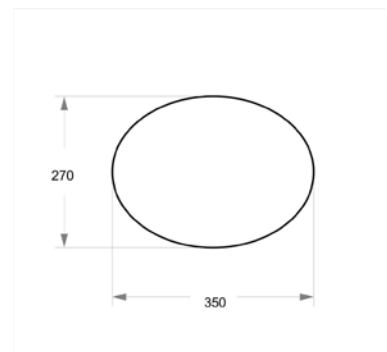

FLATBALL 35

Produkttypen / Product Types

Artikel-Nr /Item No. DDK 30829 RGA
EAN Nummer /EAN No. 9009099008295

Der FLATBALL ist der beste "Schwimmer" aller Leuchten. Die flache Form, schmiegt sich besonders gut ins Wasser ein. Aber auch am Poolrand oder auf der Terrasse wirkt er dezent und Kraftvoll.

eco friendly

unlimited colours

100 % waterproof

up to 20h on one charge

shock resistant

The FLAT BALL is the best "float" all the lights. The flat shape nestles particularly well in the water. But even by the pool or on the terrace, he looks decent and powerful.

Betriebsarten / Modes

Weißes Licht in 3 Helligkeiten
Candle-Effekt (Flimmern gelb)
Dynamic (unbegrenzte Farben)
Auswählen einer Farbe

*White light in 3 brightnesses
Candle effect (flickering yellow)
Dynamic (unlimited colors)
Choosing a color*

Autonomie / Autonomies

Low Intensity: 20 Stunden
Mittlere Intensität: 12 Stunden
Hohe Intensität: 8 Stunden
Ladezeit: 6 Stunden

*Low Intensity: 20 hours
Average intensity: 12 hours
High intensity: 8 hours
Charging time: 6 hours*

Technische Daten / Technical Data

Li-Polymer Akku 3,7 V 1750 mAh
Leistungsaufnahme: 1 Watt
AC-Eingang 110 ~ 220 V 50 - 60 Hz
Output DC 5V
52 LEDs: 16 weiße LEDs, 36 Farb-LEDs
Lebensdauer von mehr als 50.000 Stunden
Ladestation
Fakultative RF Fernbedienung

*Li-Polymer battery 3.7V 1750 mAh
Power consumption : 1 Watt
AC input 110 ~ 220 V 50 - 60 Hz
Output DC 5V
52 LEDs: 16 white LEDs, 36 color LEDs
Lifetime exceeding 50,000 hours
Charging station
Optionnal RF remote controller*