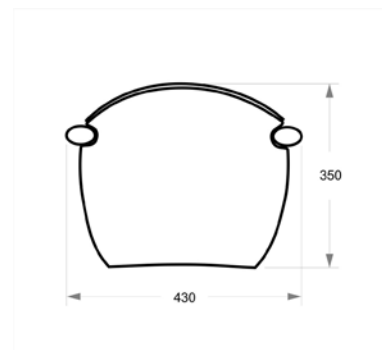

Produkttypen / Product Types

Artikel-Nr /Item No. DDK 30837 RGA
EAN Nummer /EAN No. 9009099008370

Der neue, große Sektkühler. Wenn es mal mehr als eine Flasche sein soll. Sehr schöne Ausleuchtung, perfektes Design und praktisch noch dazu.

eco friendly

unlimited colours

100 % waterproof

up to 20h on one charge

shock resistant

The new, large wine cooler. If there is to be even more than one bottle. Very nice lighting, perfect design and practical at the same.

Betriebsarten / Modes

Weißes Licht in 3 Helligkeiten
Candle-Effekt (Flimmern gelb)
Dynamic (unbegrenzte Farben)
Auswählen einer Farbe

White light in 3 brightnesses
Candle effect (flickering yellow)
Dynamic (unlimited colors)
Choosing a color

Autonomie / Autonomies

Low Intensity: 20 Stunden
Mittlere Intensität: 12 Stunden
Hohe Intensität: 8 Stunden
Ladezeit: 6 Stunden

Low Intensity: 20 hours
Average intensity: 12 hours
High intensity: 8 hours
Charging time: 6 hours

Technische Daten / Technical Data

Li-Polymer Akku 3,7 V 1750 mAh
Leistungsaufnahme: 1 Watt
AC-Eingang 110 ~ 220 V 50 - 60 Hz
Output DC 5V
52 LEDs: 16 weiße LEDs, 36 Farb-LEDs
Lebensdauer von mehr als 50.000 Stunden
Ladestation
Fakultative RF Fernbedienung

Li-Polymer battery 3.7V 1750 mAh
Power consumption : 1 Watt
AC input 110 ~ 220 V 50 - 60 Hz
Output DC 5V
52 LEDs: 16 white LEDs, 36 color LEDs
Lifetime exceeding 50,000 hours
Charging station
Optionnal RF remote controller