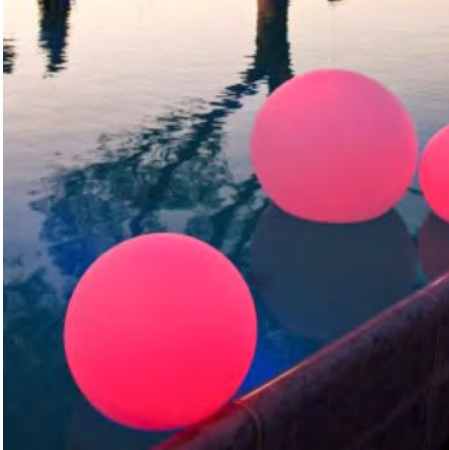

BALL 35

Produkttypen / Product Types

Artikel-Nr /Item No. DDK 30831 RGA
EAN Nummer /EAN No. 9009099008318