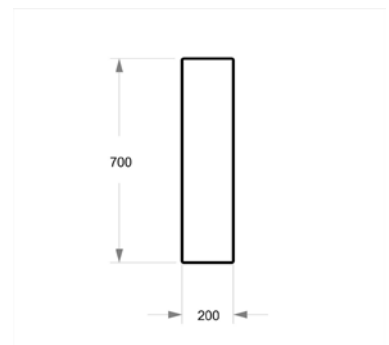

Produkttypen / Product Types

Artikel-Nr /Item No. DDK 30835 RGA
EAN Nummer /EAN No. 9009099008356