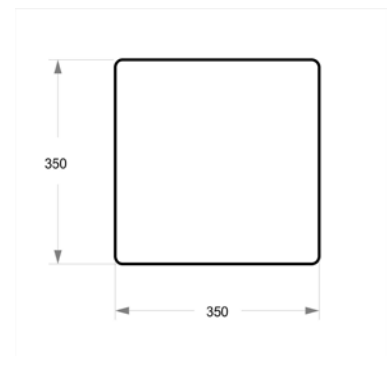

Produkttypen / Product Types

Artikel-Nr / Item No. DDK 30843 RGA
EAN Nummer / EAN No. 9009099008431

Der Legostein ist aus einem Design-Wettbewerb unserer Kreativabteilung hervorgegangen.

eco friendly

unlimited colours

100 % waterproof

up to 20h on one charge

shock resistant

The Lego is the result of a design competition of our creative department.

Betriebsarten / Modes

Weißes Licht in 3 Helligkeiten
Candle-Effekt (Flimmern gelb)
Dynamic (unbegrenzte Farben)
Auswählen einer Farbe

*White light in 3 brightnesses
Candle effect (flickering yellow)
Dynamic (unlimited colors)
Choosing a color*

Autonomie / Autonomies

Low Intensity: 20 Stunden
Mittlere Intensität: 12 Stunden
Hohe Intensität: 8 Stunden
Ladezeit: 6 Stunden

*Low Intensity: 20 hours
Average intensity: 12 hours
High intensity: 8 hours
Charging time: 6 hours*

Technische Daten / Technical Data

Li-Polymer Akku 3,7 V 1750 mAh
Leistungsaufnahme: 1 Watt
AC-Eingang 110 ~ 220 V 50 - 60 Hz
Output DC 5V
52 LEDs: 16 weiße LEDs, 36 Farb-LEDs
Lebensdauer von mehr als 50.000 Stunden
Ladestation
Fakultative RF Fernbedienung

*Li-Polymer battery 3.7V 1750 mAh
Power consumption : 1 Watt
AC input 110 ~ 220 V 50 - 60 Hz
Output DC 5V
52 LEDs: 16 white LEDs, 36 color LEDs
Lifetime exceeding 50,000 hours
Charging station
Optionnal RF remote controller*