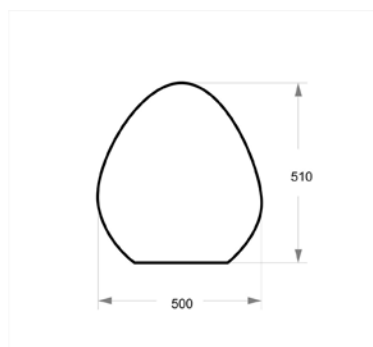

STELLA

Produkttype / Product Type

Artikel-Nr / Item No. DDK 30842 RGA
EAN Nummer / EAN No. 9009099008424

Sterne sind nicht nur zur Weihnachtszeit beliebt, sondern bringen das ganze Jahr einen "Star-effect" in Ihr Umfeld.

Bedingt durch die besondere Form ist STELLA eine ganz besonders stabile Leuchte. Daher ist draufsetzen kein Problem. Aber auch als cooler Tisch oder natürlich einfach als frische, freche Deko ist STELLA eine Augenweide.

Stars are not just for Christmas popular, but make the whole year a "Star Effect" in your environment.

Due to the special form STELLA is a particularly strong light. Therefore sit on is not a problem. But even as a cool table or course just as fresh, bold decorative STELLA is a feast for the eyes.

eco friendly

unlimited colours

100% waterproof

up to 20h on one charge

shock resistant

Autonomie / Autonomies

Weißes Licht in 3 Helligkeiten
Candle-Effekt (Flimmern gelb)
Dynamic (unbegrenzte Farben)
Auswählen einer Farbe

*White light in 3 brightnesses
Candle effect (flickering yellow)
Dynamic (unlimited colors)
Choosing a color*

Betriebsarten / Modes

Low Intensity: 20 Stunden
Mittlere Intensität: 12 Stunden
Hohe Intensität: 8 Stunden
Ladezeit: 6 Stunden

*Low Intensity: 20 hours
Average intensity: 12 hours
High intensity: 8 hours
Charging time: 6 hours*

Technische Daten / Technical Data

Li-Polymer Akku 3,7 V 1750 mAh
Leistungsaufnahme: 1 Watt
AC-Eingang 110 ~ 220 V 50 - 60 Hz
Output DC 5V
52 LEDs: 16 weiße LEDs, 36 Farb-LEDs
Lebensdauer von mehr als 50.000 Stunden
Ladestation
Fakultative RF Fernbedienung

*Li-Polymer battery 3.7V 1750 mAh
Power consumption : 1 Watt
AC input 110 ~ 220 V 50 - 60 Hz
Output DC 5V
52 LEDs: 16 white LEDs, 36 color LEDs
Lifetime exceeding 50,000 hours
Charging station
Optionnal RF remote controller*