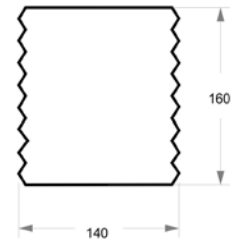

Die großen Brüder aus der Serie Original sind ROCK und ROCKY
Eine tolle Optik ergibt die Kombination der verschiedenen Größen unserer Felsform Leuchten

eco friendly

unlimited colours

100 % waterproof

up to 20h on one charge