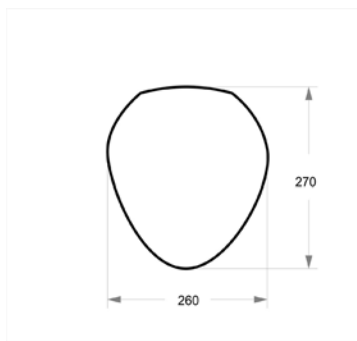

STONE

Produkttype / Product Type

Artikel-Nr / Item No. DDK 30846 RGA
EAN Nummer / EAN No. 9009099008462

Die großen Brüder aus der Serie Original sind ROCK und ROCKY
Eine tolle Optik ergibt die Kombination der verschiedenen Größen unserer Felsform Leuchten

eco friendly

unlimited colours

100% waterproof

up to 20h on one charge

shock resistant

*The big brothers from the original series are ROCK and ROCKY
A great look, the combination of different sizes of our rock shape lamps.*

Autonomie / Autonomies

4 vordefinierten Farben
Dynamik (unbegrenzte Farben)
Auswählen einer Farbe

*4 predefined colours
dynamic (unlimited colors)
Choosing a color*

Betriebsarten / Modes

5 bis 10h Stunden mit dem Li-Ionen-Akku
Variable mit dem Einsatz von 3 AAA-Batterien

*5 to 10h hours with the Li-ion battery
Variable with the use of 3 AAA batteries*

Technische Daten / Technical Data

Power by 3 AAA Batterien oder wiederaufladbaren
Li-Ion Akku Li-Ionen-Akku 3,7 V 700mAh
Stromverbrauch: 0,5 Watt
AC-Eingang 110 ~ 240 VAC 50 - 60 Hz
Output DC 4,2 VdC
20 Leds: 8 weiße LEDs, 12 Farb-LEDs
Lebensdauer von mehr als 40.000 Stunden
Magnetische Rückseite der Glühlampe

Griff auf der Rückseite des Kolbens
Fakultative Akku und Ladestation
Fakultative RF-Fernbedienung

Power by 3 AAA batteries or by the rechargeable Li
ion Battery Li ion battery 3,7V 700mah
Power consumption : 0,5 watt
AC input 110 ~ 240 VAC 50 - 60 Hz
Output DC 4,2VdC
20 Leds: 8 white Leds, 12 color Leds
Lifetime exceeding 40,000 hours
Magnetic back of the bulb

*Handle on the back of the bulb
Optionnal Battery and Charging station
Optionnal RF remote control*