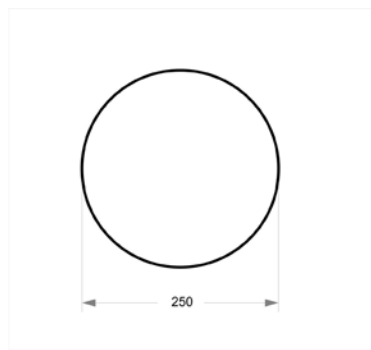

PEARL

Produkttype / Product Type

Artikel-Nr / Item No. DDK 30844 RGA
EAN Nummer / EAN No. 9009099008448

Die kleine Kugel, wie alle Bulblites mit Bügel zum Aufhängen und Akku mit externem Akkuladegerät, Befestigungsbügel und magnetischem Boden. Geeignet für Fernbedienung.

eco friendly

unlimited colours

100% waterproof

up to 20h on one charge

shock resistant

The small ball, like all Bulblites with hanging bracket and battery with external battery charger, mounting bracket and magnetic bottom. Suitable for remote control.

Autonomie / Autonomies

4 vordefinierten Farben
Dynamik (unbegrenzte Farben)
Auswählen einer Farbe

4 predefined colours
dynamic (unlimited colors)
Choosing a color

Betriebsarten / Modes

5 bis 10h Stunden mit dem Li-Ionen-Akku
Variable mit dem Einsatz von 3 AAA-Batterien

5 to 10h hours with the Li-ion battery
Variable with the use of 3 AAA batteries

Technische Daten / Technical Data

Power by 3 AAA Batterien oder wiederaufladbaren Li-Ion Akku
Li-Ionen-Akku 3,7 V 700mAh
Stromverbrauch: 0,5 Watt
AC-Eingang 110 ~ 240 VAC 50 - 60 Hz
Output DC 4,2 VdC
20 Leds: 8 weiße LEDs, 12 Farb-LEDs
Lebensdauer von mehr als 40.000 Stunden
Magnetische Rückseite der Glühlampe

Griff auf der Rückseite des Kolbens
Fakultative Akku und Ladestation
Fakultative RF-Fernbedienung

Power by 3 AAA batteries or by the rechargeable Li ion Battery
Li ion battery 3,7V 700mah
Power consumption : 0,5 watt
AC input 110 ~ 240 VAC 50 - 60 Hz
Output DC 4,2VdC
20 Leds: 8 white Leds, 12 color Leds
Lifetime exceeding 40,000 hours
Magnetic back of the bulb

Handle on the back of the bulb
Optionnal Battery and Charging station
Optionnal RF remote control