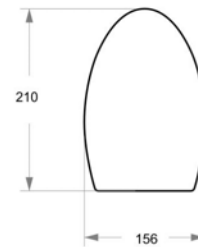

EGG

Produkttypen / Product Types

Artikel-Nr /Item No. DDK 30827 RGA
EAN Nummer /EAN No. 9009099008271

Der Klassiker für die Gastronomie. Die perfekte Größe für einen Bistrotisch, verbunden mit der enormen Leuchtkraft haben die Leuchte EGG zum Dekostar vieler Bars gemacht. Sehr beliebt auf den Malediven und überall dort, wo Menschen sich an schönen Dingen freuen.

eco friendly

unlimited colours

100 % waterproof

up to 20h on one charge

shock resistant

The classic for the catering industry. The perfect size for a bistro table, coupled with the enormous brightness, made the lamp EGG Dekostar to many bars. Very popular in the Maldives and wherever people look at beautiful things.

Betriebsarten / Modes

Weißes Licht in 3 Helligkeiten
Candle-Effekt (Flimmern gelb)
Dynamic (unbegrenzte Farben)
Auswählen einer Farbe

*White light in 3 brightnesses
Candle effect (flickering yellow)
Dynamic (unlimited colors)
Choosing a color*

Autonomie / Autonomies

Low Intensity: 20 Stunden
Mittlere Intensität: 12 Stunden
Hohe Intensität: 8 Stunden
Ladezeit: 6 Stunden

*Low Intensity: 20 hours
Average intensity: 12 hours
High intensity: 8 hours
Charging time: 6 hours*

Technische Daten / Technical Data

Li-Polymer Akku 3,7 V 1750 mAh
Leistungsaufnahme: 1 Watt
AC-Eingang 110 ~ 220 V 50 - 60 Hz
Output DC 5V
52 LEDs: 16 weiße LEDs, 36 Farb-LEDs
Lebensdauer von mehr als 50.000 Stunden
Ladestation
Fakultative RF Fernbedienung

*Li-Polymer battery 3.7V 1750 mAh
Power consumption : 1 Watt
AC input 110 ~ 220 V 50 - 60 Hz
Output DC 5V
52 LEDs: 16 white LEDs, 36 color LEDs
Lifetime exceeding 50,000 hours
Charging station
Optionnal RF remote controller*