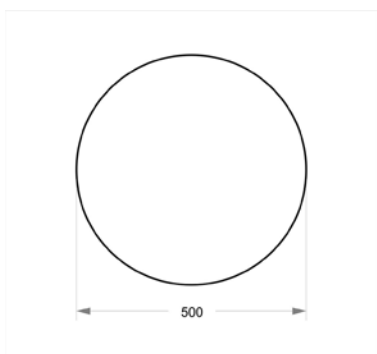

GLOBE 50

Produkttype / Product Type

Artikel-Nr / Item No. DDK 30830 RGA
EAN Nummer / EAN No. 9009099008301

Die klassische Kugelform ist und bleibt sehr beliebt. Sie ist vielseitig einsetzbar und passt zu vielen vorhandenen Dekorationselementen.

eco friendly

unlimited colours

100% waterproof

up to 20h on one charge

shock resistant

The classic ball is and remains very popular. It is versatile and suitable for many existing decorative elements.

Autonomie / Autonomies

Weißes Licht in 3 Helligkeiten
Candle-Effekt (Flimmern gelb)
Dynamic (unbegrenzte Farben)
Auswählen einer Farbe

White light in 3 brightnesses
Candle effect (flickering yellow)
Dynamic (unlimited colors)
Choosing a color

Betriebsarten / Modes

Low Intensity: 20 Stunden
Mittlere Intensität: 12 Stunden
Hohe Intensität: 8 Stunden
Ladezeit: 6 Stunden

Low Intensity: 20 hours
Average intensity: 12 hours
High intensity: 8 hours
Charging time: 6 hours

Technische Daten / Technical Data

Li-Polymer Akku 3,7 V 1750 mAh
Leistungsaufnahme: 1 Watt
AC-Eingang 110 ~ 220 V 50 - 60 Hz
Output DC 5V
52 LEDs: 16 weiße LEDs, 36 Farb-LEDs
Lebensdauer von mehr als 50.000 Stunden
Ladestation
Fakultative RF Fernbedienung

Li-Polymer battery 3.7V 1750 mAh
Power consumption : 1 Watt
AC input 110 ~ 220 V 50 - 60 Hz
Output DC 5V
52 LEDs: 16 white LEDs, 36 color LEDs
Lifetime exceeding 50,000 hours
Charging station
Optionnal RF remote controller