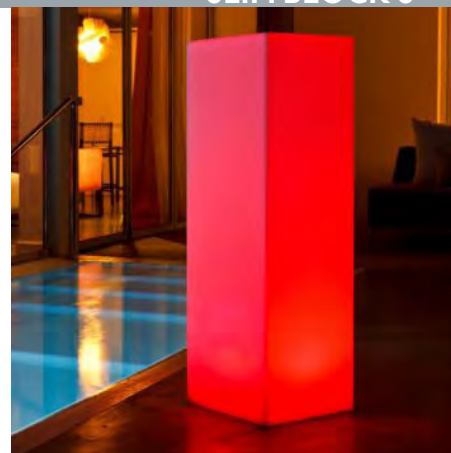

eco friendly

unlimited colours

100% waterproof

up to 20h on one charge

shock resistant

Die Mini Ausführung der BLOCK Form.

The mini version of the BLOCK form.

Autonomie / Autonomies