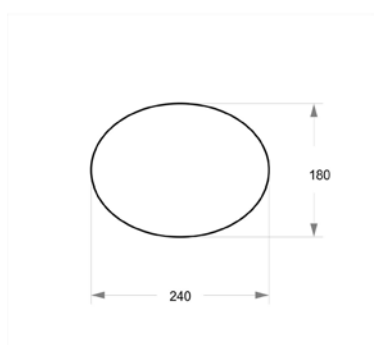

FLAT BALL XS