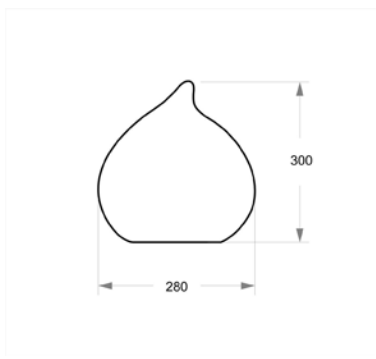

DEW

Produkttype / Product Type

Artikel-Nr / Item No. DDK 30838 RGA
EAN Nummer / EAN No. 9009099008387

DEW der süße, freche Tautropfen. Eine einzigartige, wunderschöne Form, die bei Jung und Alt gleichermaßen Anklang findet. Sehr gut geeignet zur Platzierung auf Säulen, Regalböden oder im Kinderzimmer.

eco friendly

unlimited colours

100% waterproof

up to 20h on one charge

shock resistant

DEW the sweet, sassy dewdrop. A unique, beautiful shape, for both young and old is equally popular. Very suitable for placement on pillars, shelves or in the nursery..

Autonomie / Autonomies

Weißes Licht in 3 Helligkeiten
Candle-Effekt (Flimmern gelb)
Dynamic (unbegrenzte Farben)
Auswählen einer Farbe

White light in 3 brightnesses
Candle effect (flickering yellow)
Dynamic (unlimited colors)
Choosing a color

Betriebsarten / Modes

Low Intensity: 20 Stunden
Mittlere Intensität: 12 Stunden
Hohe Intensität: 8 Stunden
Ladezeit: 6 Stunden

Low Intensity: 20 hours
Average intensity: 12 hours
High intensity: 8 hours
Charging time: 6 hours

Technische Daten / Technical Data

Li-Polymer Akku 3,7 V 1750 mAh
Leistungsaufnahme: 1 Watt
AC-Eingang 110 ~ 220 V 50 - 60 Hz
Output DC 5V
52 LEDs: 16 weiße LEDs, 36 Farb-LEDs
Lebensdauer von mehr als 50.000 Stunden
Ladestation
Fakultative RF Fernbedienung

Li-Polymer battery 3.7V 1750 mAh
Power consumption : 1 Watt
AC input 110 ~ 220 V 50 - 60 Hz
Output DC 5V
52 LEDs: 16 white LEDs, 36 color LEDs
Lifetime exceeding 50,000 hours
Charging station
Optionnal RF remote controller