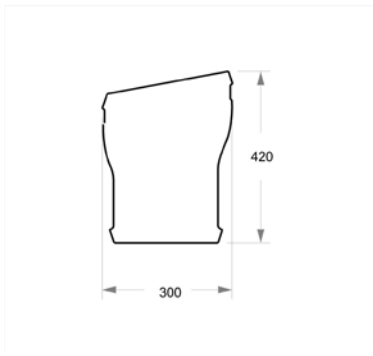

ILLUSEO

Produkttype / Product Type

Artikel-Nr / Item No. DDK 30836 RGA
EAN Nummer / EAN No. 9009099008363

Der Sektkühler in der klassischen Form. Kaltes Eis trifft warmes Licht. Lassen Sie sich vom farbig schimmerndes Eis verzaubern.

The champagne cooler in the classical form. Cold ice cream meets warm light. Be enchanted by the colors shimmering ice.

Autonomie / Autonomies

Weißes Licht in 3 Helligkeiten
Candle-Effekt (Flimmern gelb)
Dynamic (unbegrenzte Farben)
Auswählen einer Farbe

White light in 3 brightnesses
Candle effect (flickering yellow)
Dynamic (unlimited colors)
Choosing a color

Betriebsarten / Modes

Low Intensity: 20 Stunden
Mittlere Intensität: 12 Stunden
Hohe Intensität: 8 Stunden
Ladezeit: 6 Stunden

Low Intensity: 20 hours
Average intensity: 12 hours
High intensity: 8 hours
Charging time: 6 hours

Technische Daten / Technical Data

Li-Polymer Akku 3,7 V 1750 mAh
Leistungsaufnahme: 1 Watt
AC-Eingang 110 ~ 220 V 50 - 60 Hz
Output DC 5V
52 LEDs: 16 weiße LEDs, 36 Farb-LEDs
Lebensdauer von mehr als 50.000 Stunden
Ladestation
Fakultative RF Fernbedienung

Li-Polymer battery 3.7V 1750 mAh
Power consumption : 1 Watt
AC input 110 ~ 220 V 50 - 60 Hz
Output DC 5V
52 LEDs: 16 white LEDs, 36 color LEDs
Lifetime exceeding 50,000 hours
Charging station
Optionnal RF remote controller