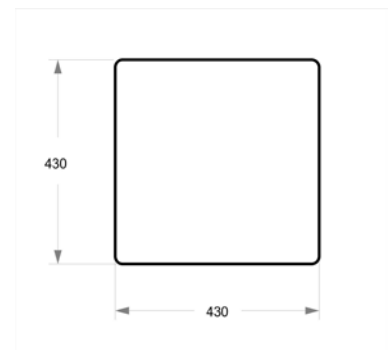

BIG CUBE 43

Produkttypen / Product Types

Artikel-Nr /Item No. DDK 30833 RGA
EAN Nummer /EAN No. 9009099008332

Der Würfel ist nicht nur als Leuchte, sondern auch als Möbelstück sehr gut verwendbar. Ob zum Sitzen oder als Beistelltisch, immer ein Hingucker.