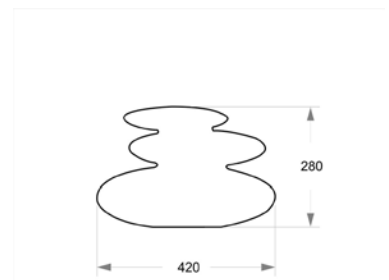

ZEN

Produkttypen / Product Types

Artikel-Nr / Item No. DDK 30839 RGA
 EAN Nummer / EAN No. 9009099008394

ZEN ist eine der beliebtesten Leuchten unserer Serie Original. Das asiatische Design passt hervorragend in japanisch gestaltete Gartenbereiche, zum Schilf oder Bambus, oder in Verbindung mit Skulpturen aus dem asiatischen Raum. Auch sehr beliebt ist ZEN zur Dekoration im Badezimmer. Ein Entspannungsbad wird mit dem wohltuenden Licht des ZEN erst zum vollkommenen Erlebnis.