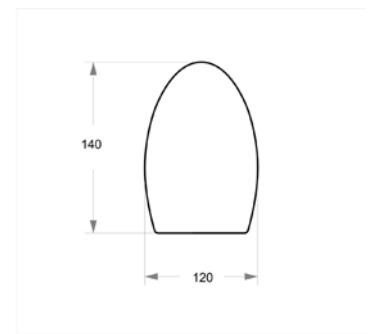

Die aller kleinste unserer Leuchten. Das Mini EGG.

Durch den magnetischen Boden aller BulbLite Leuchten, kann man POINT leicht an auch vertikal befestigen.

eco friendly

unlimited colours

100 % waterproof

up to 20h on one charge