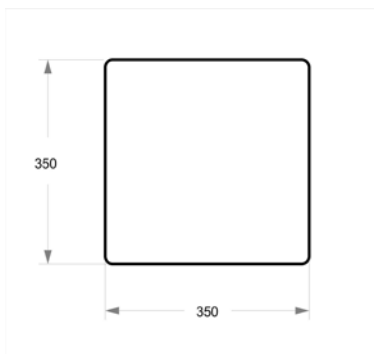

CUBE 35

Produkttype / Product Type

Artikel-Nr / Item No. DDK 30832 RGA
EAN Nummer / EAN No. 9009099008325

Der Würfel ist nicht nur als Leuchte, sondern auch als Möbelstück sehr gut verwendbar. Ob zum Sitzen oder als Beistelltisch, immer ein Hingucker.

eco friendly

unlimited colours

100% waterproof

up to 20h on one charge

shock resistant

The cube is not only light, but also as a piece of furniture used very well. Whether to sit or as a side table, always an eye catcher.

Autonomie / Autonomies

Weißes Licht in 3 Helligkeiten
Candle-Effekt (Flimmern gelb)
Dynamic (unbegrenzte Farben)
Auswählen einer Farbe

*White light in 3 brightnesses
Candle effect (flickering yellow)
Dynamic (unlimited colors)
Choosing a color*

Betriebsarten / Modes

Low Intensity: 20 Stunden
Mittlere Intensität: 12 Stunden
Hohe Intensität: 8 Stunden
Ladezeit: 6 Stunden

*Low Intensity: 20 hours
Average intensity: 12 hours
High intensity: 8 hours
Charging time: 6 hours*

Technische Daten / Technical Data

Li-Polymer Akku 3,7 V 1750 mAh
Leistungsaufnahme: 1 Watt
AC-Eingang 110 ~ 220 V 50 - 60 Hz
Output DC 5V
52 LEDs: 16 weiße LEDs, 36 Farb-LEDs
Lebensdauer von mehr als 50.000 Stunden
Ladestation
Fakultative RF Fernbedienung

*Li-Polymer battery 3.7V 1750 mAh
Power consumption : 1 Watt
AC input 110 ~ 220 V 50 - 60 Hz
Output DC 5V
52 LEDs: 16 white LEDs, 36 color LEDs
Lifetime exceeding 50,000 hours
Charging station
Optionnal RF remote controller*