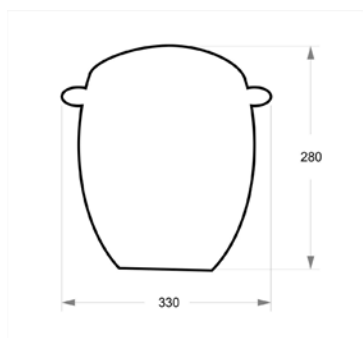

FRESH

Produkttype / Product Type

Artikel-Nr / Item No. DDK 30848 RGA
EAN Nummer / EAN No. 9009099008486

Der neue, große Sektkühler. Wenn es mal mehr als eine Flasche sein soll. Sehr schöne Ausleuchtung, perfektes Design und praktisch noch dazu.

The new, large wine cooler. If there is to be even more than one bottle. Very nice lighting, perfect design and practical at the same.

Autonomie / Autonomies

4 vordefinierten Farben
Dynamik (unbegrenzte Farben)
Auswählen einer Farbe

*4 predefined colours
dynamic (unlimited colors)
Choosing a color*

Betriebsarten / Modes

5 bis 10h Stunden mit dem Li-Ionen-Akku
Variable mit dem Einsatz von 3 AAA-Batterien

*5 to 10h hours with the Li-ion battery
Variable with the use of 3 AAA batteries*

Technische Daten / Technical Data

Power by 3 AAA Batterien oder wiederaufladbaren
Li-Ion Akku Li-Ionen-Akku 3,7 V 700mAh
Stromverbrauch: 0,5 Watt
AC-Eingang 110 ~ 240 VAC 50 - 60 Hz
Output DC 4,2 VdC
20 Leds: 8 weiße LEDs, 12 Farb-LEDs
Lebensdauer von mehr als 40.000 Stunden
Magnetische Rückseite der Glühlampe

Griff auf der Rückseite des Kolbens
Fakultative Akku und Ladestation
Fakultative RF-Fernbedienung

Power by 3 AAA batteries or by the rechargeable Li
ion Battery Li ion battery 3,7V 700mah
Power consumption : 0,5 watt
AC input 110 ~ 240 VAC 50 - 60 Hz
Output DC 4,2VdC
20 Leds: 8 white Leds, 12 color Leds
Lifetime exceeding 40,000 hours
Magnetic back of the bulb

*Handle on the back of the bulb
Optionnal Battery and Charging station
Optionnal RF remote control*