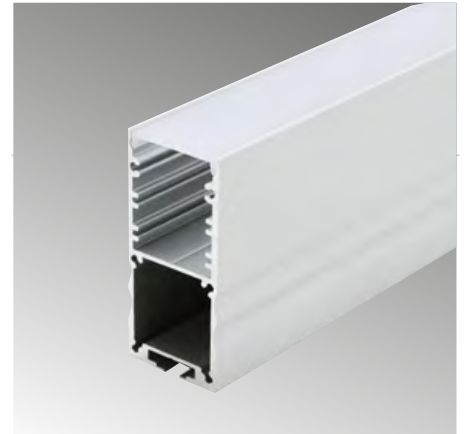

POWER Line 30 M2-K

Technische Daten / Technical Data

Masse /size 2000*30*67mm

Produkttypen / Product Types

Artikel-Nr. Item No.	Bezeichnung description	EAN Nummer EAN No.
PAP 30608 M2K	POWER Line 30 M2-K	9009099006086
PAP 30609 M2M	POWER Line 30 M2-M	9009099006093