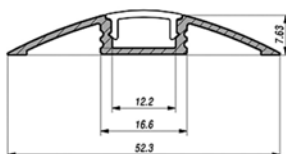

Produkttypen / Product Types

Artikel-Nr. Item No.	Bezeichnung description	EAN Nummer EAN No.
PAP 30629 M1K	Alu ArchiFLAT Line	9009099006291
PAP 30630 M1M	Alu ArchiFLAT Line	9009099006307

Zubehör / accessory

Artikel-Nr. Item No.	Bezeichnung description	EAN Nummer EAN No.
PAP 30631 FL1	Abdeckung AchiFLAT	9009099006314
PAP 30632 FL2	Abdeckung AchiFLAT	9009099006321