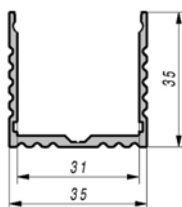

ArchiPOWER 35 M2-K

Technische Daten / Technical Data

Masse /size 2000*35*35mm

Produkttypen / Product Types

Artikel-Nr. Item No.	Bezeichnung description	EAN Nummer EAN No.
PAP 30597 M2K	ArchiPOWER 35 M2-K	9009099005973
PAP 30598 M2M	ArchiPOWER 35 M2-M	9009099005980

ArchiPOWER 35 M1-K

Technische Daten / Technical Data

Masse /size 1000*35*35mm

Produkttypen / Product Types

Artikel-Nr. Item No.	Bezeichnung description	EAN Nummer EAN No.
PAP 30599 M1K	ArchiPOWER 35 M1-K	9009099005997
PAP 30600 M1M	ArchiPOWER 35 M1-M	9009099006000

Zubehör / accessory

Artikel-Nr. Item No.	Bezeichnung description	EAN Nummer EAN No.
PAP 30605 PL1	Endkappe 1 ArchiPOWER 35	9009099006055

Zubehör / accessory

Artikel-Nr. Item No.	Bezeichnung description	EAN Nummer EAN No.
PAP 30606 PL2	Endkappe 2 ArchiPOWER 35	9009099006062