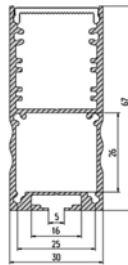

Produkttypen / Product Types

Artikel-Nr. Item No.	Bezeichnung description	EAN Nummer EAN No.
PAP 30610 M1K	POWER Line 30 M1-K	9009099006109
PAP 30611 M1M	POWER Line 30 M1-M	9009099006116

Zubehör / accessory

Artikel-Nr. Item No.	Bezeichnung description	EAN Nummer EAN No.
PAP 30612 LS1	Endkappe POWER Line 30	9009099006123