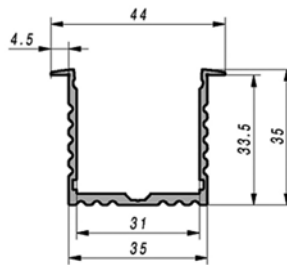

ArchiPOWER R35 M1-K

Technische Daten / Technical Data

Masse /size 1000*44*35mm

Produkttypen / Product Types

Artikel-Nr. Item No.	Bezeichnung description	EAN Nummer EAN No.
PAP 30603 R1K	ArchiPOWER R35 M1-K	9009099006031
PAP 30604 R1M	ArchiPOWER R35 M1-M	9009099006048

Zubehör / accessory

Artikel-Nr. Item No.	Bezeichnung description	EAN Nummer EAN No.
PAP 30607 RL1	Endkappe 1 ArchiPOWER R35	9009099006079