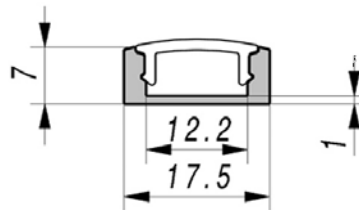

AluLine Slim 8

Technische Daten / Technical Data

Masse /size 2500*17,5*8mm

Produkttypen / Product Types

Artikel-Nr. Item No.	Bezeichnung description	EAN Nummer EAN No.
PAP 30635 ALU	AluLine Slim 8	9009099006352

Zubehör / accessory

Artikel-Nr. Item No.	Bezeichnung description	EAN Nummer EAN No.
PAP 30636 SUS	Endkappen Set AluLine Slim 8	9009099006369