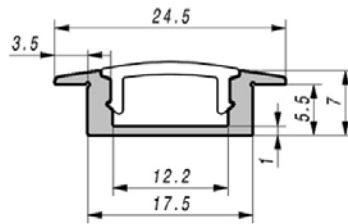

AluLine Slim Einbau 8

Technische Daten / Technical Data

Masse /size 2500*23,3*8mm

Produkttypen / Product Types

Artikel-Nr. Item No.	Bezeichnung description	EAN Nummer EAN No.
PAP 30633 ALT	AluLine Slim Einbau 8	9009099006338

Zubehör / accessory

Artikel-Nr. Item No.	Bezeichnung description	EAN Nummer EAN No.
PAP 30634 STS	Endkappen Set AluLine Slim Einbau 8	9009099006345