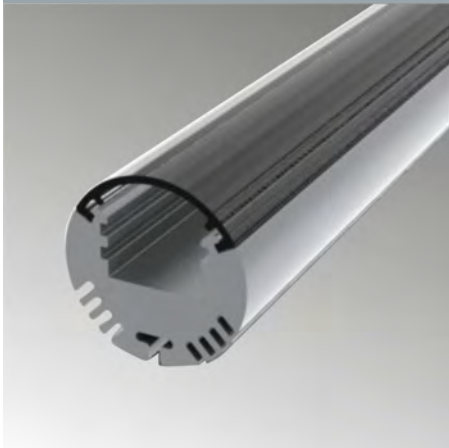

ArchiROUND 24 M2-K

Technische Daten / Technical Data

Masse / size $\varnothing 24 \times 2000 \text{ mm}$

Produkttypen / Product Types

Artikel-Nr. Item No.	Bezeichnung description	EAN Nummer EAN No.
PAP 30615 M2K	ArchiROUND 24 M2-K	9009099006154
PAP 30616 M2M	ArchiROUND 24 M2-M	9009099006161

Zubehör / accessory

Artikel-Nr. Item No.	Bezeichnung description	EAN Nummer EAN No.
PAP 30618 RO1	Abdeckung ArchiROUND	9009099006185
PAP 30619 RO2	Abdeckung ArchiROUND	9009099006192
PAP 30620 RO3	Alu Abdeckung ArchiROUND	9009099006208
PAP 30621 RO4	Alu Abdeckung ArchiROUND	9009099006215

Zubehör / accessory

Artikel-Nr. Item No.	Bezeichnung description	EAN Nummer EAN No.
PAP 30622 RO5	Montageklammer ArchiROUND drehbar	9009099006222

Zubehör / accessory

Artikel-Nr. Item No.	Bezeichnung description	EAN Nummer EAN No.
PAP 30623 RO6	Klammer ArchiROUND für Schrankmontage	9009099006239

Zubehör / accessory

Artikel-Nr. Item No.	Bezeichnung description	EAN Nummer EAN No.
PAP 30624 RO7	Deckenarm für ArchiROUND	9009099006246

Zubehör / accessory

Artikel-Nr. Item No.	Bezeichnung description	EAN Nummer EAN No.
PAP 30625 RO8	Wandarm S für ArchiROUND	9009099006253