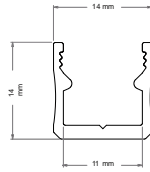

## Technische Daten / Technical Data

Masse / size 2500\*19\*11mm

## Technische Daten / Technical Data

Masse /size 3100\*14\*14mm