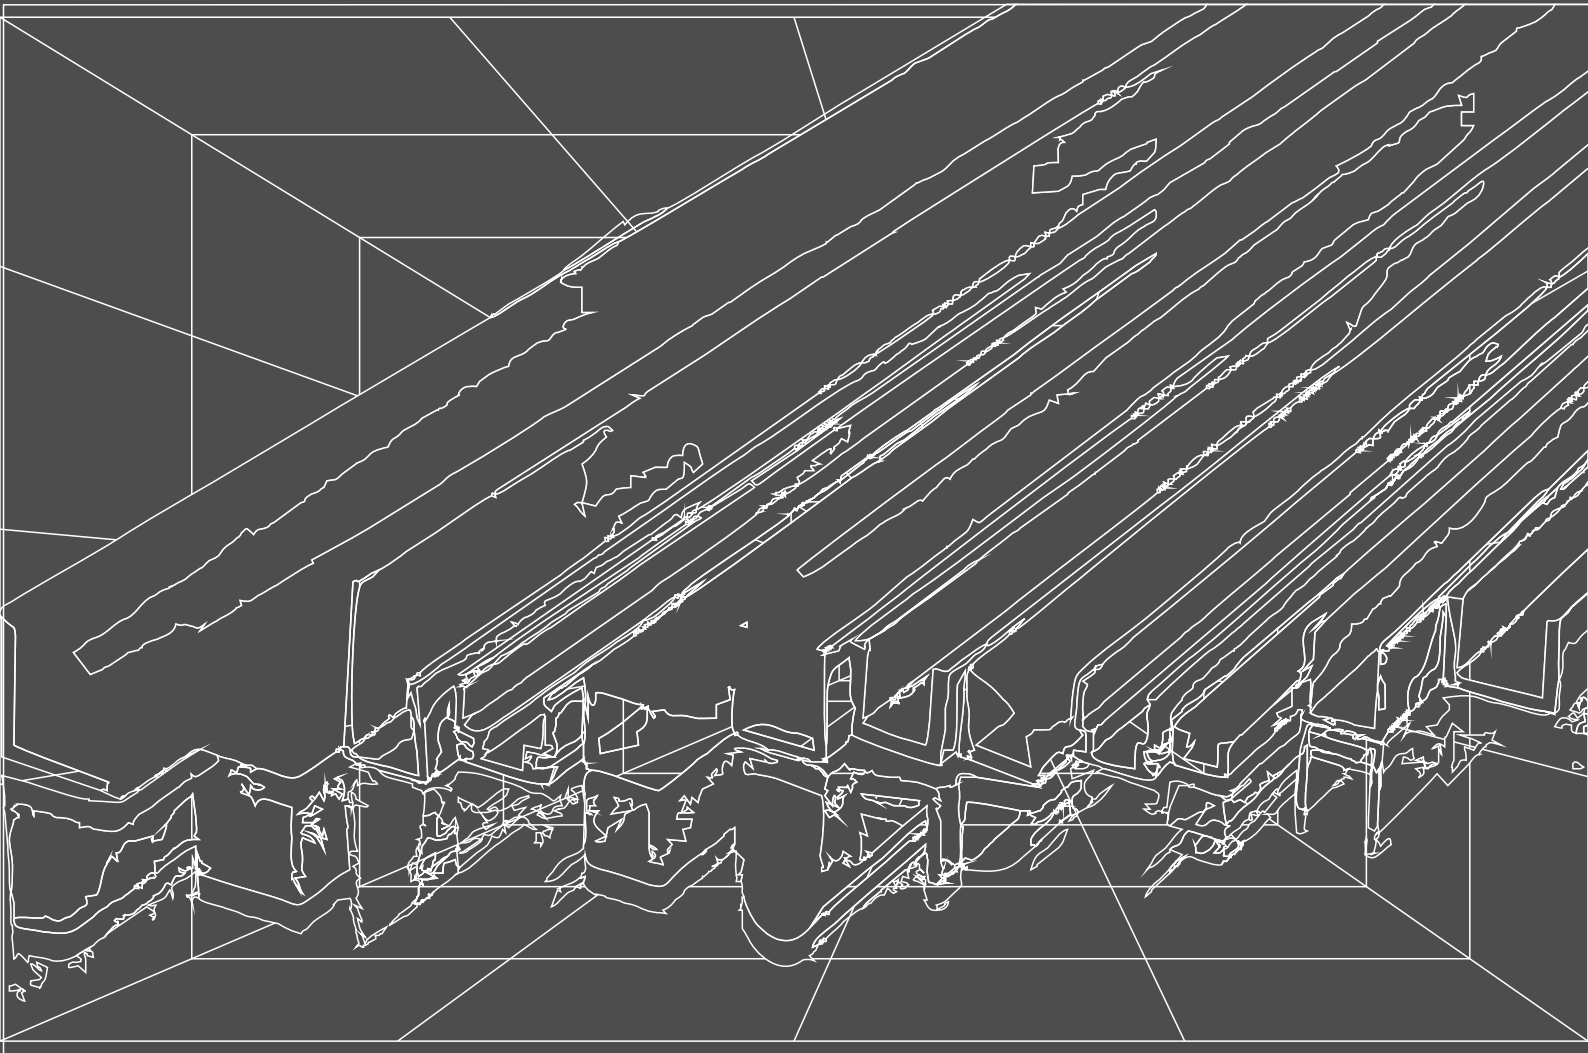

7

LED PROFILE LED PROFILES

www.house-of-leds.com