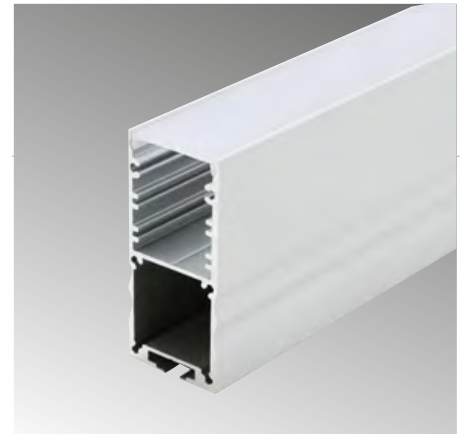

POWER Line 30 M1-K

Technische Daten / Technical Data

Masse /size 1000*30*67mm

Produkttypen / Product Types

Artikel-Nr. Item No.	Bezeichnung description	EAN Nummer EAN No.
PAP 30610 M1K	POWER Line 30 M1-K	9009099006109
PAP 30611 M1M	POWER Line 30 M1-M	9009099006116

Zubehör / accessory

Artikel-Nr. Item No.	Bezeichnung description	EAN Nummer EAN No.
PAP 30612 LS1	Endkappe POWER Line 30	9009099006123