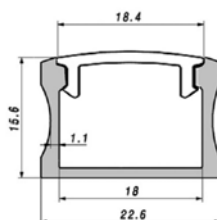

## Technische Daten / Technical Data

Masse /size 2500\*23,3\*15mm

## Technische Daten / Technical Data

Masse /size 2500\*17\*15mm