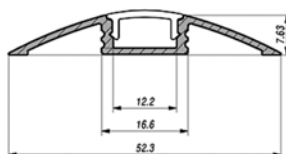

## Technische Daten / Technical Data

Masse /size 2000\*53\*8mm