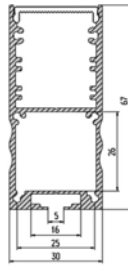

POWER Line 30 M2-K

Technische Daten / Technical Data

Masse /size 2000*30*67mm

Produkttypen / Product Types

Artikel-Nr. Item No.	Bezeichnung description	EAN Nummer EAN No.
PAP 30608 M2K	POWER Line 30 M2-K	9009099006086
PAP 30609 M2M	POWER Line 30 M2-M	9009099006093

POWER Line 30 M1-K

Technische Daten / Technical Data

Masse /size 1000*30*67mm